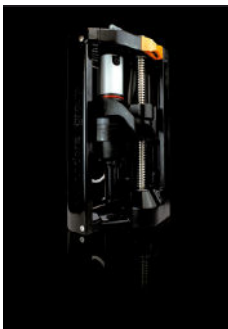

luce zero.2

Die to-go Lösung

Die Highlights

Unterschiedliche Bechergößen

Wählen Sie Ihre individuellen Papp- oder Plastikbechergöße: egal ob 80, 73 oder 70 mm - alles ist möglich! Dazu ermöglicht der spezielle Bechersensor es Ihnen, Ihren eigenen Becher zu benutzen. Zwei separate Bechertürme ermöglichen eine Programmierung spezieller Getränkerezepturen mit unterschiedlichen Bechergößen.

variflex®

Jetzt ist endlich eine Kaffeemenge von 6 - 14 g und eine Wassermenge von 30 - 300 ml möglich. Der flexible Brüher wählt die optimale Dosis für Ihre Heißgetränkesspezialität, die Software steuert den optimalen Brühdruck, für die perfekte Tasse Kaffee.