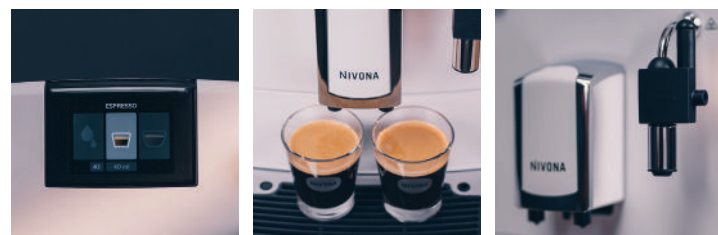

NIVONA

NICR 5'50

Mattschwarz / Chrom

Die **FUNKTIONEN** der NICR 5'50

GESCHMACK

Vorbrühsystem
Kaffeestärke einstellbar (3 Stufen)
Mahlgrad einstellbar
Kaffeetemperatur einstellbar (3 Stufen)

KOMFORT

Werkseinstellung der Rezepte änderbar
Manueller SPUMATORE
2-Tassen-Funktion für Espresso/Kaffee
Kaffeemenge einstellbar (ca. 20 ml - 240 ml)
Pulverfach für vorgemahlene Kaffee (für eine Portion)
Heisswasserfunktion für Tee
Entnehmbare Wassertank

PFLEGE

Brüheinheit zur Reinigung herausnehmbar
Kontrollanzeige für Filterwechsel
Automatische Pflegeprogramme zum Entkalken und Reinigen

TECHNIK

TFT Farbdisplay
Hochwertiges Kegelmahlwerk aus gehärtetem Stahl
15 bar Pumpendruck
1455 Watt / Max. Leistungsaufnahme
ECO-Modus

Von klein auf **großartig** bedient

- NIVONA-Bedienkonzept – intuitiv und einfach
- Zwei Tassen Kaffee oder Espresso gleichzeitig beziehen
- Manueller SPUMATORE: Falls es doch mit Milchschaum sein darf
- Automatische Pflegeprogramme zum Entkalken und Reinigen
- Individualisierbare Rezepte für Espresso, Kaffee, Milchschaum, Heißwasser